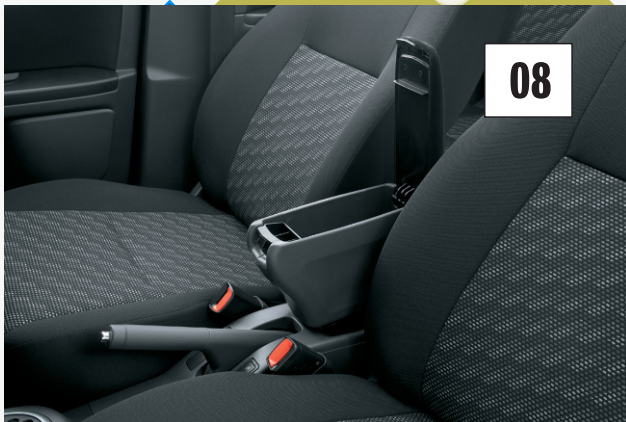

SX4

SX4

04 99000-99036-T1H
Protector de Faro
\$2,436.00

05 99000-99069-413
Moldura Fascia Trasera
\$928.00

06 99000-990Y7-013
Tuercas de Seguridad
\$754.00

Imágenes de uso ilustrativo, los precios incluyen IVA, no incluyen instalación ni pintura.
Precios e imágenes pueden cambiar sin previo aviso. Consultar disponibilidad en piezas y colores.

SX4

07

08

09

10

11

07 99000-990G9-951
Protector Filo de Puerta
\$1,735.24

08 99000-990J5-AC2
Consola Descansabrazos
\$1,740.00