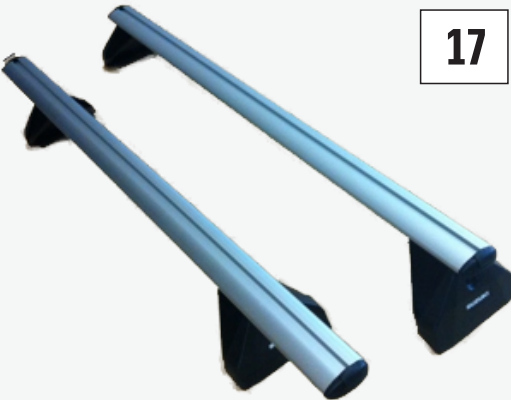

SX4

07

08

09

10

11

07 99000-990G9-951
Protector Filo de Puerta
\$1,735.24

08 99000-990J5-AC2
Consola Descansabrazos
\$1,740.00

09 99000-990J5-C20
Red para Cajuela
\$638.00

10 99000-99036-T2A
Cubierta para retrovisor
\$928.00

11 89810-86G10-5PK
Cenicero
\$406.00

12 43210-54L90-27N
Rin 16"
\$6,558.03

13 99000-99034-T23
Tapete Rígido para cajuela
\$1,799.74

14 99000-99064-P33
Skid Plate Trasero
\$1,566.00

SX4

15

16

15 99000-99069-411
Cubierta tapa Gasolina
\$754.00

16 43252-63J10-0PG
Tapón Centro de Rin
\$174.00

17 9990E0-79J14-000
Racks
\$3,712.00

18 990E0-79J80-000
Moldura para puerta
\$1,740.00

17

18

19 Tapete Alfombra
99950-TAPET-SXB - Beige
99950-TAPET-SXN - Negro
\$636.84

19

20 99950-PORTA-DCP
Portadocumentos
\$185.60

20

21 99950-ANTIF-SX4
Antifaz
\$1,352.55

21