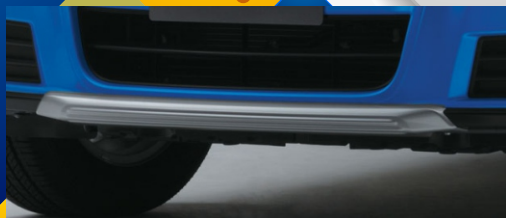

Accesorios Originales

SX4

Crossover

SX4

Way of Life!

01 99000-99064-P54
Skid Plate
\$1,392.00

02 99000-99056-S1A
Bisel Faro de Niebla
\$2,214.75

03 99000-99013-DB8
Protector de Manija
\$1,102.00